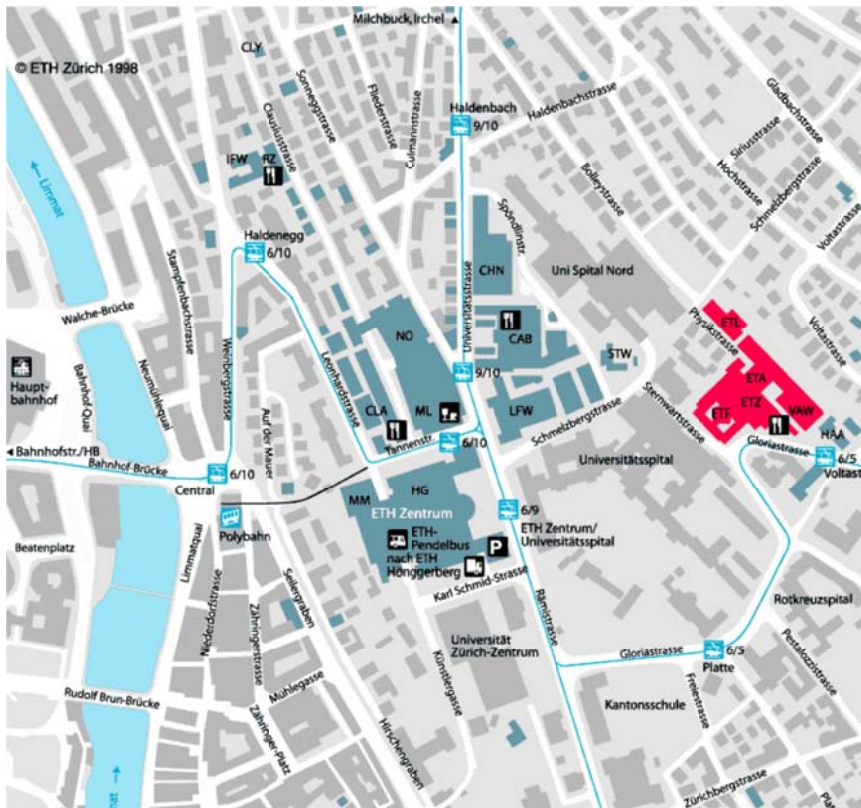

## Anfahrts- und Gebäudeplan ETH-Zentrum:

Ort: ETH-Zürich  
Gebäude: ETZ  
Raum: E81 (Erdgeschoss)  
Adresse: Gloriastr. 35, 8092 Zürich  
Tel.: 044 632 59 78 (Büro FSM)  
Zufahrt: Tram Nr. 6 von Hauptbahnhof Richtung Zoo bis Haltestelle Voltastrasse

### Anfahrtsplan